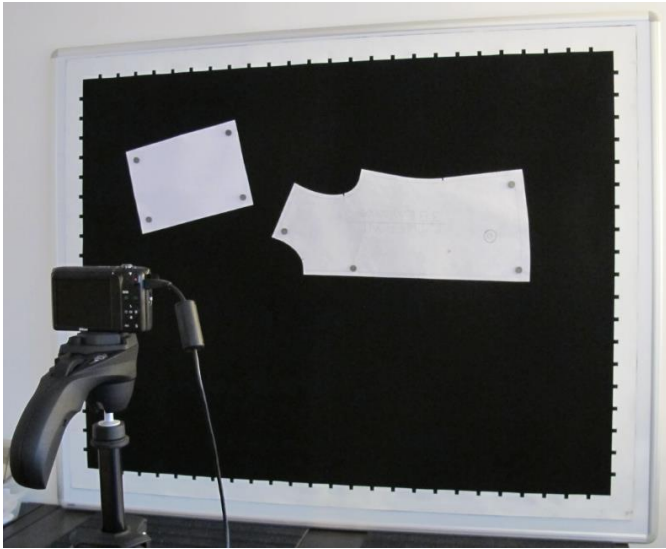

# PhotoDigitaliseur i-Digit de StyleCAD

L'ensemble se compose

- du logiciel i-Digit de StyleCAD
- d'un appareil photo Nikon 3500, un trépied et une rallonge usb
- d'une toile sérigraphiée
- d'un tableau magnétique blanc et d'aimants

Le tableau magnétique du PhotoDigitaliseur i-Digit de StyleCAD est proposé en version mobile. Présenté à la verticale, il ne mobilise quasiment aucun espace.

Au format 150x120cm, il permet la numérisation simultanée de plusieurs formes.

La détection des crans, pointages et lignes internes est automatique, de même que le lissage des courbes. Chaque prise de vue est calibrée automatiquement.

**LOGICOUPE sarl 75, Avenue Parmentier 75544 PARIS CEDEX 11**